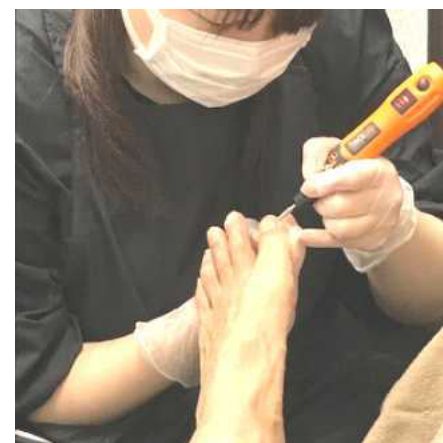

メール・ラインご予約ok!!ライン電話もok!!

メール work1@iris.ocn.ne.jp ライン hairstudiowork
24時間ご予約が出来ます(当日以外)

素足美人!

フットケア・ハンドケア

- ・かかとのカサつき
- ・夏前のお手入れ
- ・オシャレは足元から
- ・ネイルをしない方
- ・爪を切って欲しい
- ・甘皮などの手入れ

ハンドケア ¥2000
フットケア ¥4000

ネイルディプロマ認定資格者
素足のお手入れ
年齢・男女問わず承ります
40分～60分程度
¥4,000